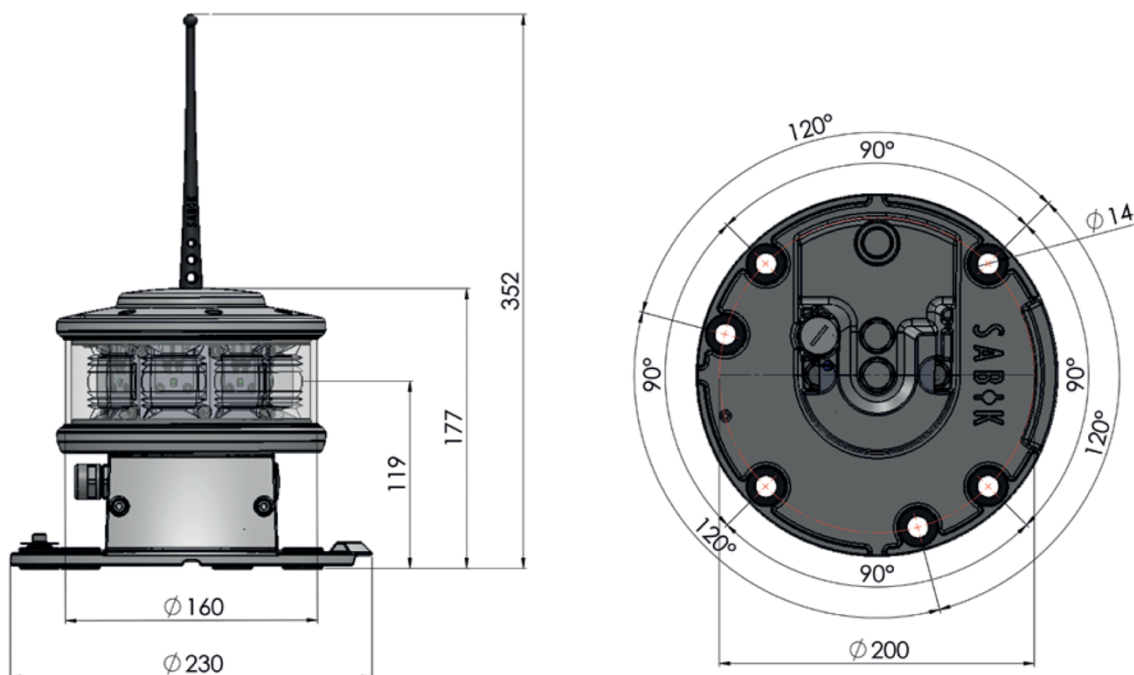

LED 160

Fyr eller bojlykta
3-12 NM

NAVIGATIONS
TEKNIK

LED160H (2,5°, 50% intensitet)

Max fast sken	Röd	Gul	Grön	Vit
Max effekt 40 w	←	Finns ej	→	4 500 cd

LED 160N (5°, 50% intensitet)

Max fast sken	1 000 cd	1 200 cd	1 000 cd	1 850 cd
Effekt	13 W	16 W	16 W	16 W

LED 160W (10°, 50% intensitet)

Max fast sken	550 cd	800 cd	550 cd	1100 cd
Effekt	13 W	16 W	16 W	16 W

Navigationsteknik AB

Boställsgatan 6
Box 30
288 33 Vinslöv

www.navigationsteknik.se
info@navigationsteknik.se
+46 (0)44 850 44

SABIK
MARINE