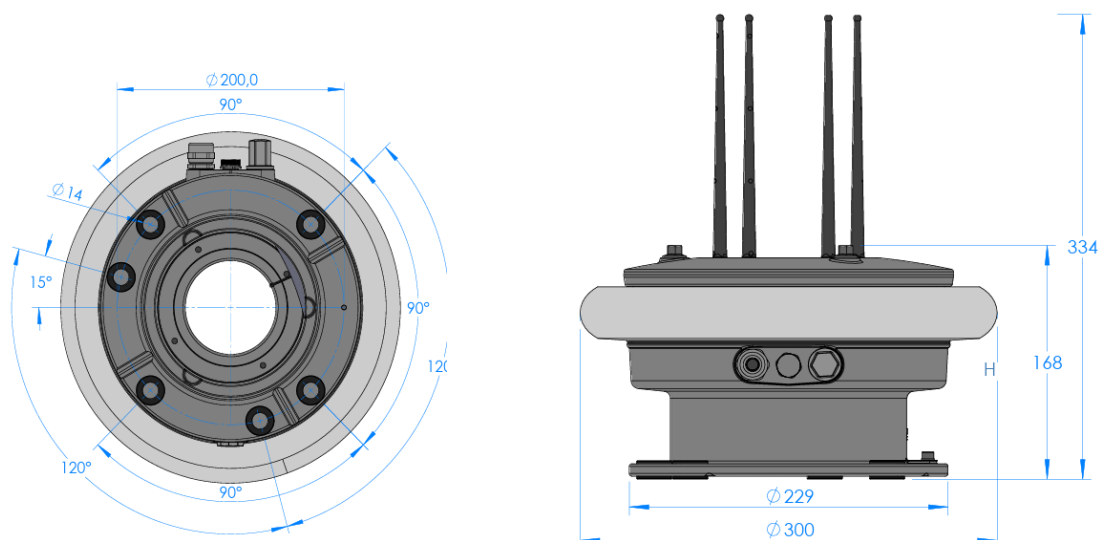

M44

Fyr eller bojlykta
6-15 NM

NAVIGATIONS
TEKNIK

M44 (max intensitet)

	Röd	Gul	Grön	Vit
Effekt förbrukning	110 W	115 W	115 W	115 W
2,5° (cd)	13 000	12 000	16 000	21 500 cd
5° (cd)	7 000	6 500	9 000	12 500 cd
10° (cd)	3 500	3 400	4 500	6 000 cd

Navigationsteknik AB

Boställsgatan 6
Box 30
288 33 Vinslöv

www.navigationsteknik.se
info@navigationsteknik.se
+46 (0)44 850 44

SABIK
MARINE