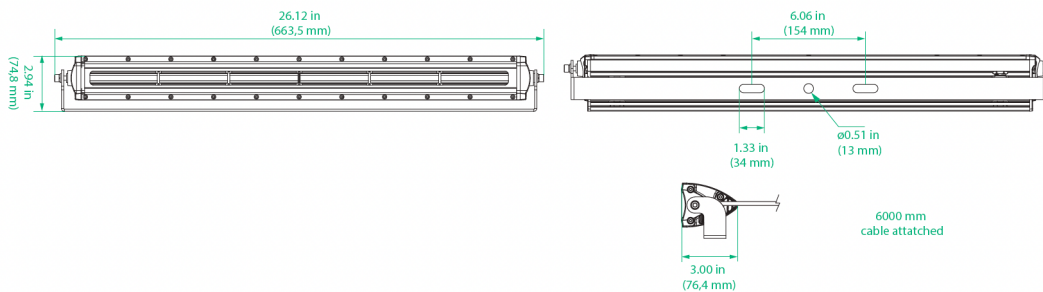

NTFL 10-90

Fasadbelysning
10-90 W

NAVIGATIONS
TEKNIK

NTFL 10 (10 W)

NTFL 30 (30 W)

NTFL 60 (60 W)

NTFL 90 (90 W)

Navigationsteknik AB

Boställsgatan 6
Box 30
288 33 Vinslöv

www.navigationsteknik.se
info@navigationsteknik.se
+46 (0)44 850 44