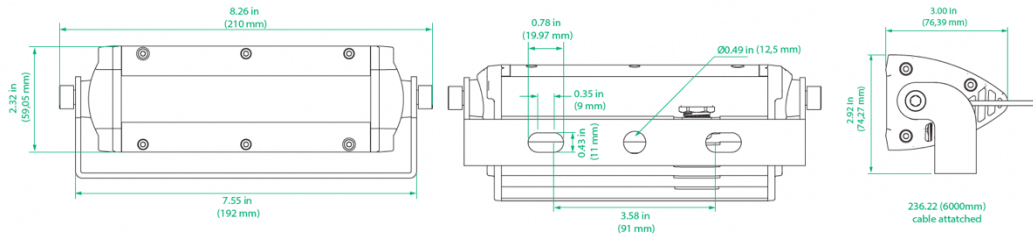

Teknisk information

Ljuskälla	LED
Färg	Vit (3900 K)
Ljusstyrka	160 lm/W
Vertikal spridning	100°
Vikt	1,45 kg (10 W) 6,75 kg (90 W)
Uppskattad livslängd	>10år
Garanti	1 år
Spänning	10-30 VDC 85-265VAC
Skyddsklass	IP67
Tillval	Monteringsarmar
Dimensioner (BxHxL)	210x74x76 mm
Montage	Fäste i rostfritt stål

Navigationsteknik AB

Boställgatan 6
Box 30
288 33 Vinslöv

www.navigationsteknik.se
info@navigationsteknik.se
+46 (0)44 850 44

NTFL 10-90

Fasadbelysning
10-90 W

NAVIGATIONS
TEKNIK

NTFL 10 (10 W)

NTFL 30 (30 W)