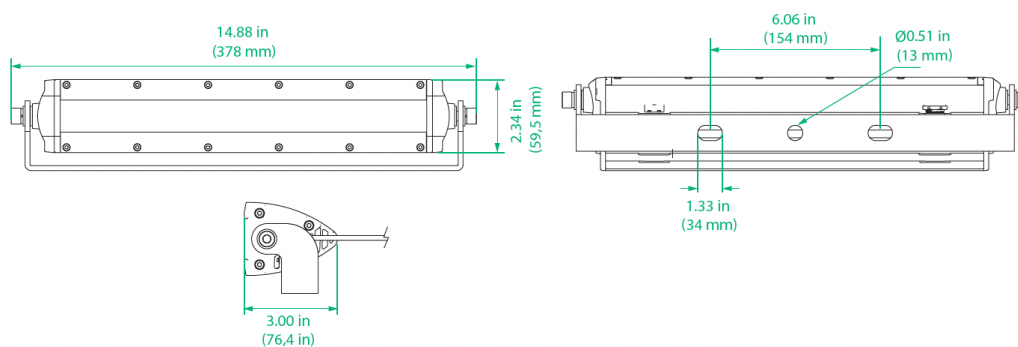

NTFL 30 (30 W)