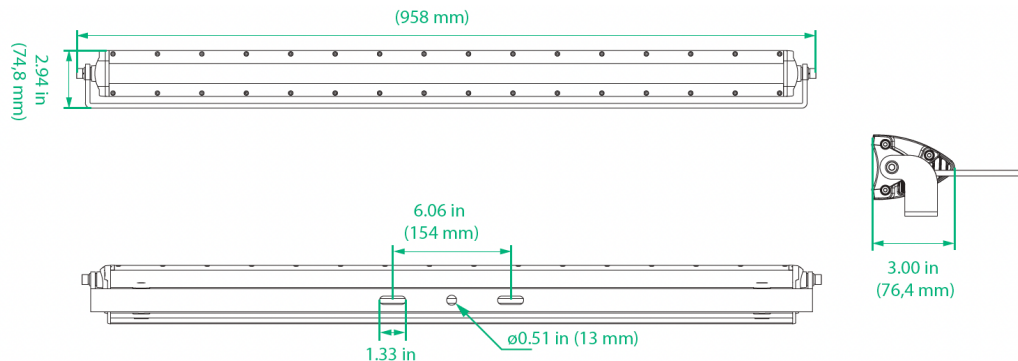

NTFL 60 (60 W)

NTFL 90 (90 W)

Navigationsteknik AB

Boställsgatan 6
Box 30
288 33 Vinslöv

www.navigationsteknik.se
info@navigationsteknik.se
+46 (0)44 850 44